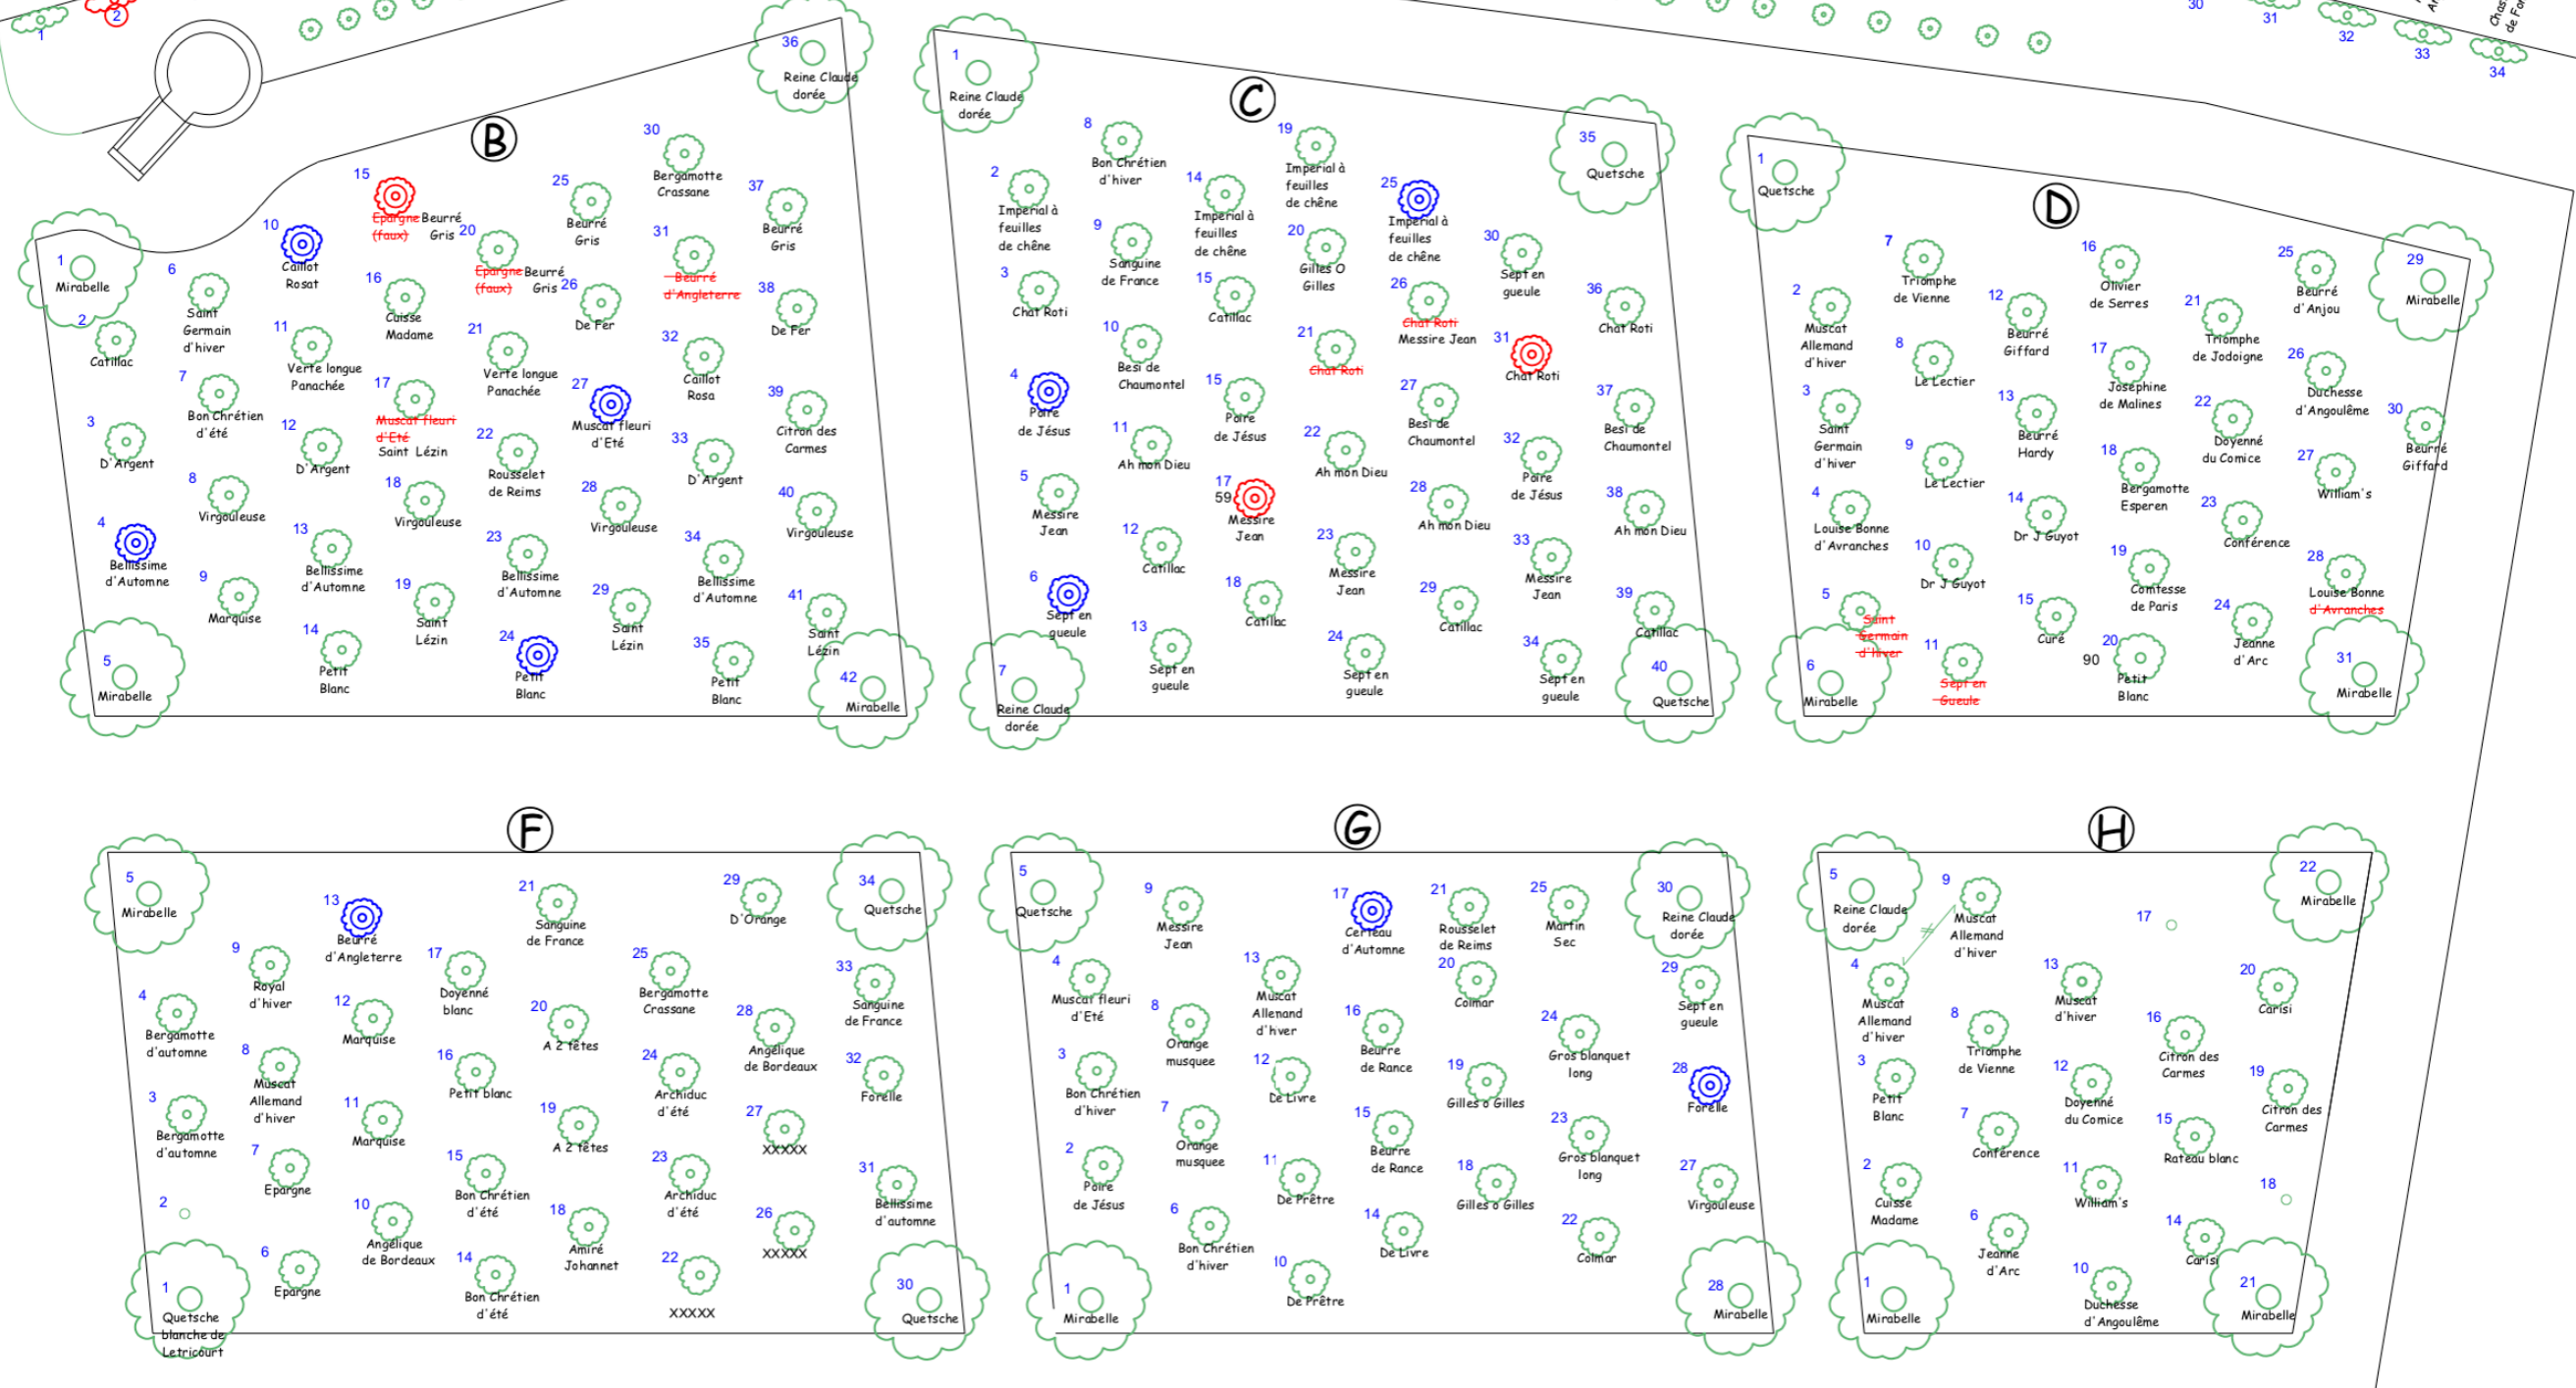

10 m

○ Séquencées en 2017
○ Séquencées en 2019

AOUT 2019-C

VERGER DES GRANGES DE PORT ROYAL DES CHAMPS