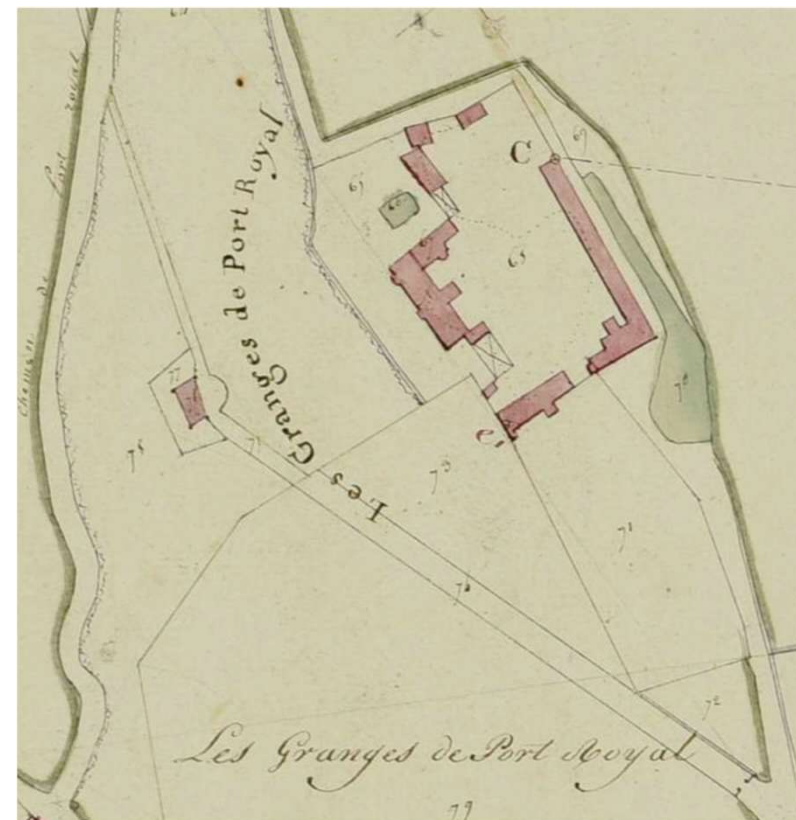

Port-Royal

Rte des Granges

Parking des Granges
de Port-Royal

Musée National de
Port-Royal des Champs
Vu récemment

Google Maps

Figure 1- 1694 – Plan parcellaire de Jean Rozé, arpenteur royal aux Granges

Figure 2 - 1755 – Noël MULOT - « Plan de la ferme et terres labourables des Granges... [de Port-Royal] »

Figure 3 - 1787 - Plan du territoire de la paroisse de Magny-les-Hameaux -Plan d'intendance – Détail

Figure 4 - 1819 - Plans de la préfecture de Seine-et-Oise – Section A2 Détail
Archives départementales des Yvelines -
Cote 3P2 198

Détails extraits de la carte « Extrait de la carte topographique des environs de Versailles dite **CARTE DES CHASSES DU ROI**, levée et dressée de 1764 à 1773 » source : <https://gallica.bnf.fr/ark:/12148/btv1b53250871p>

1764-1773

1709

...ier ayant mis au point
...levage par un adolescent
... litres d'eau environ.

- Pe
- Fer
- Mur
- Châss
- Verger-p

Route Forestière de Font Couverte

Musée de Port-Royal

Musée National de Port-Royal des Champs