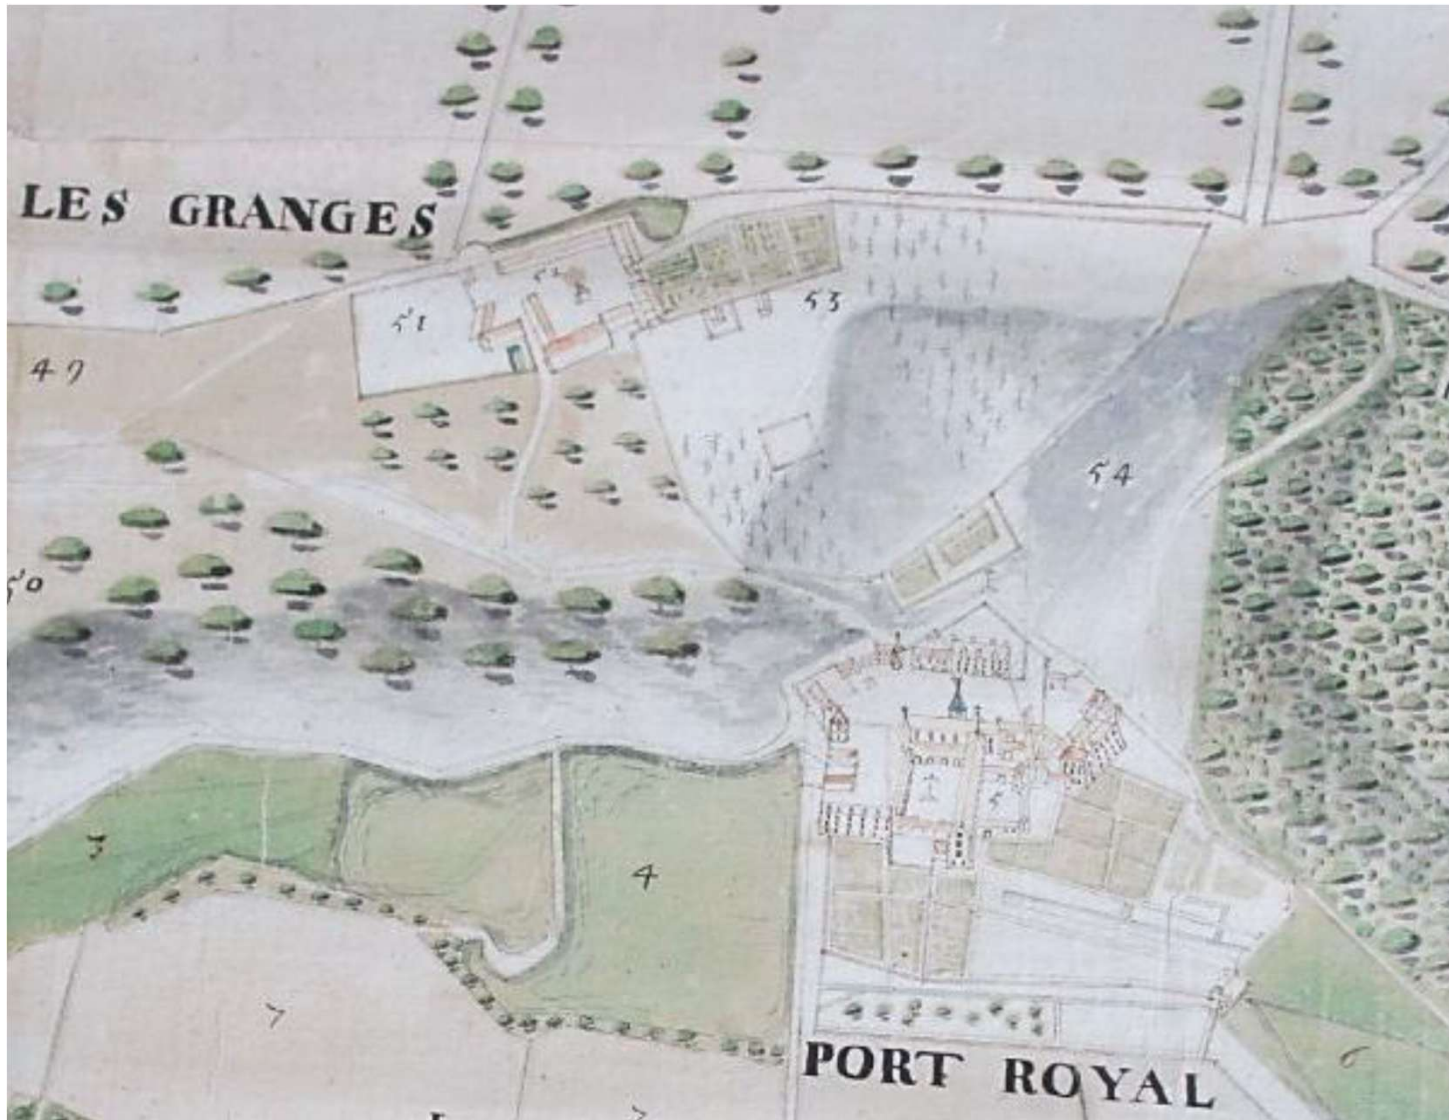

Port-Royal

Rte des Granges

Parking des Granges
de Port-Royal

Musée National de
Port-Royal des Champs
Vu récemment

Google Maps

Figure 1- 1694 – Plan parcellaire de Jean Rozé, arpenteur royal aux Granges

Figure 2 - 1755 – Noël MULOT - « Plan de la ferme et terres labourables des Granges... [de Port-Royal] »

Figure 3 - 1787 - Plan du territoire de la paroisse de Magny-les-Hameaux -Plan d'intendance – Détail

Figure 4 - 1819 - Plans de la préfecture de Seine-et-Oise – Section A2 Détail
Archives départementales des Yvelines -
Cote 3P2 198

Détails extraits de la carte « Extrait de la carte topographique des environs de Versailles dite **CARTE DES CHASSES DU ROI**, levée et dressée de 1764 à 1773 » source : <https://gallica.bnf.fr/ark:/12148/btv1b53250871p>

Verger des solitaires

Cèdre

Route des Granges de Port

2023

© Contributeurs de OpenStreetMap

Route forestière de Font Coeurte

Parking

Les Granges