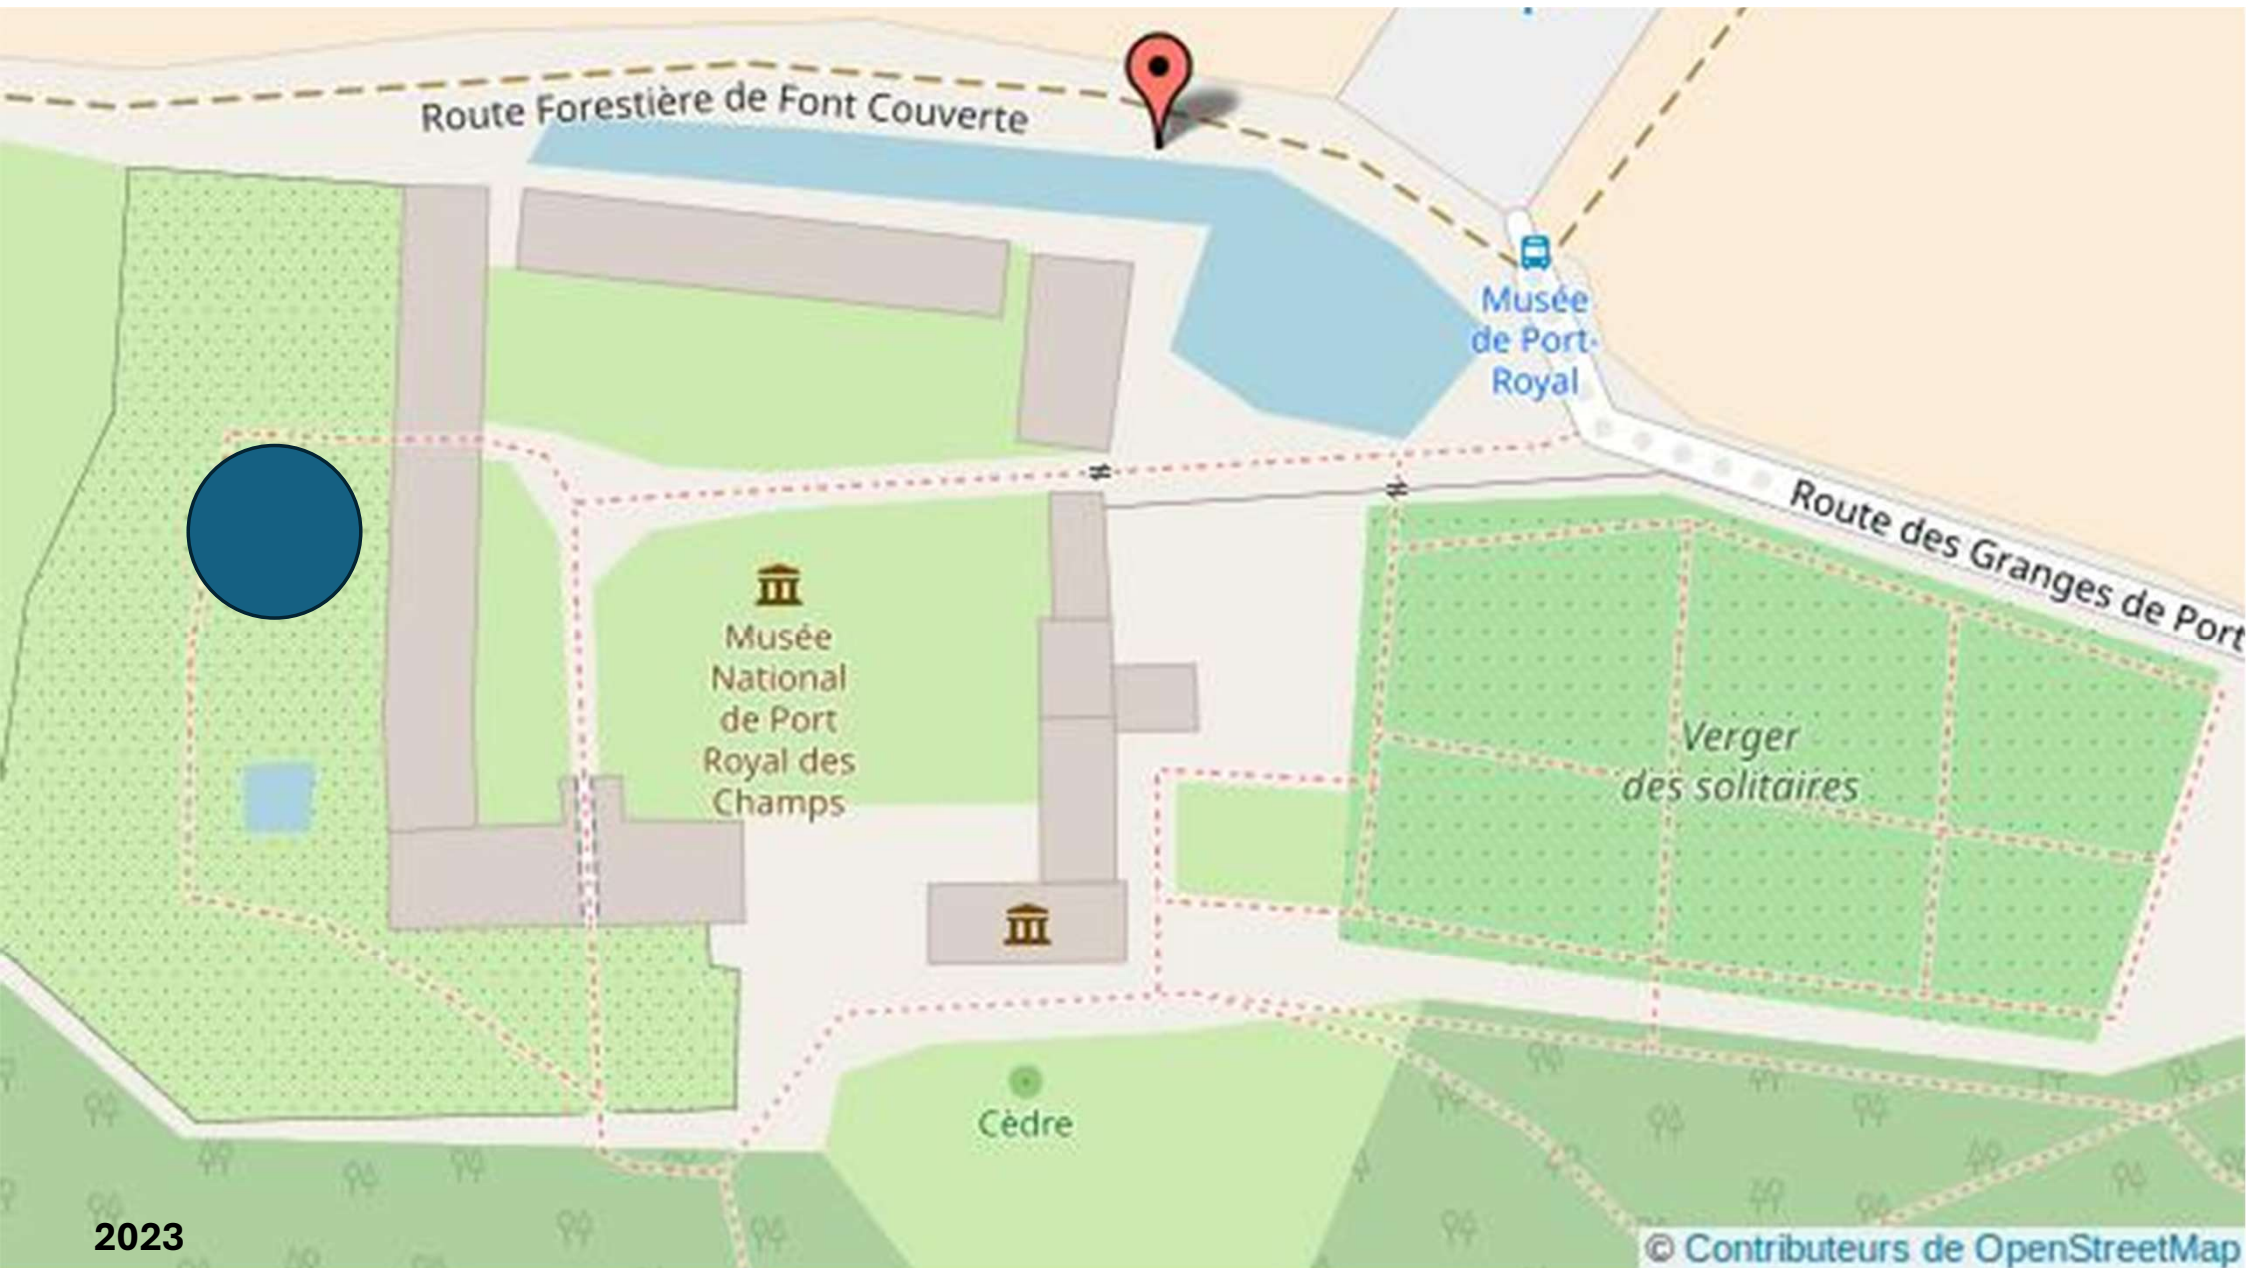

Détails extraits de la carte « Extrait de la carte topographique des environs de Versailles dite **CARTE DES CHASSES DU ROI**, levée et dressée de 1764 à 1773 » source : <https://gallica.bnf.fr/ark:/12148/btv1b53250871p>

1764-1773

1709

...ier ayant mis au point
...levage par un adolescent
... litres d'eau environ.

- Pe
- Fer
- Mur
- Châss
- Verger-p

Route Forestière de Font Couverte

Musée de Port-Royal

Musée National de Port-Royal des Champs

Verger des solitaires

Cèdre

Route des Granges de Port

2023

© Contributeurs de OpenStreetMap

Route forestière de Font Coeurte

Parking

Les Granges

Route des Granges de Port-Royal

Grande Cour Pavée

Jardin

Grand Friche

Arrière-cour

Porte des champs

Bergerie ?

2 Bergeries