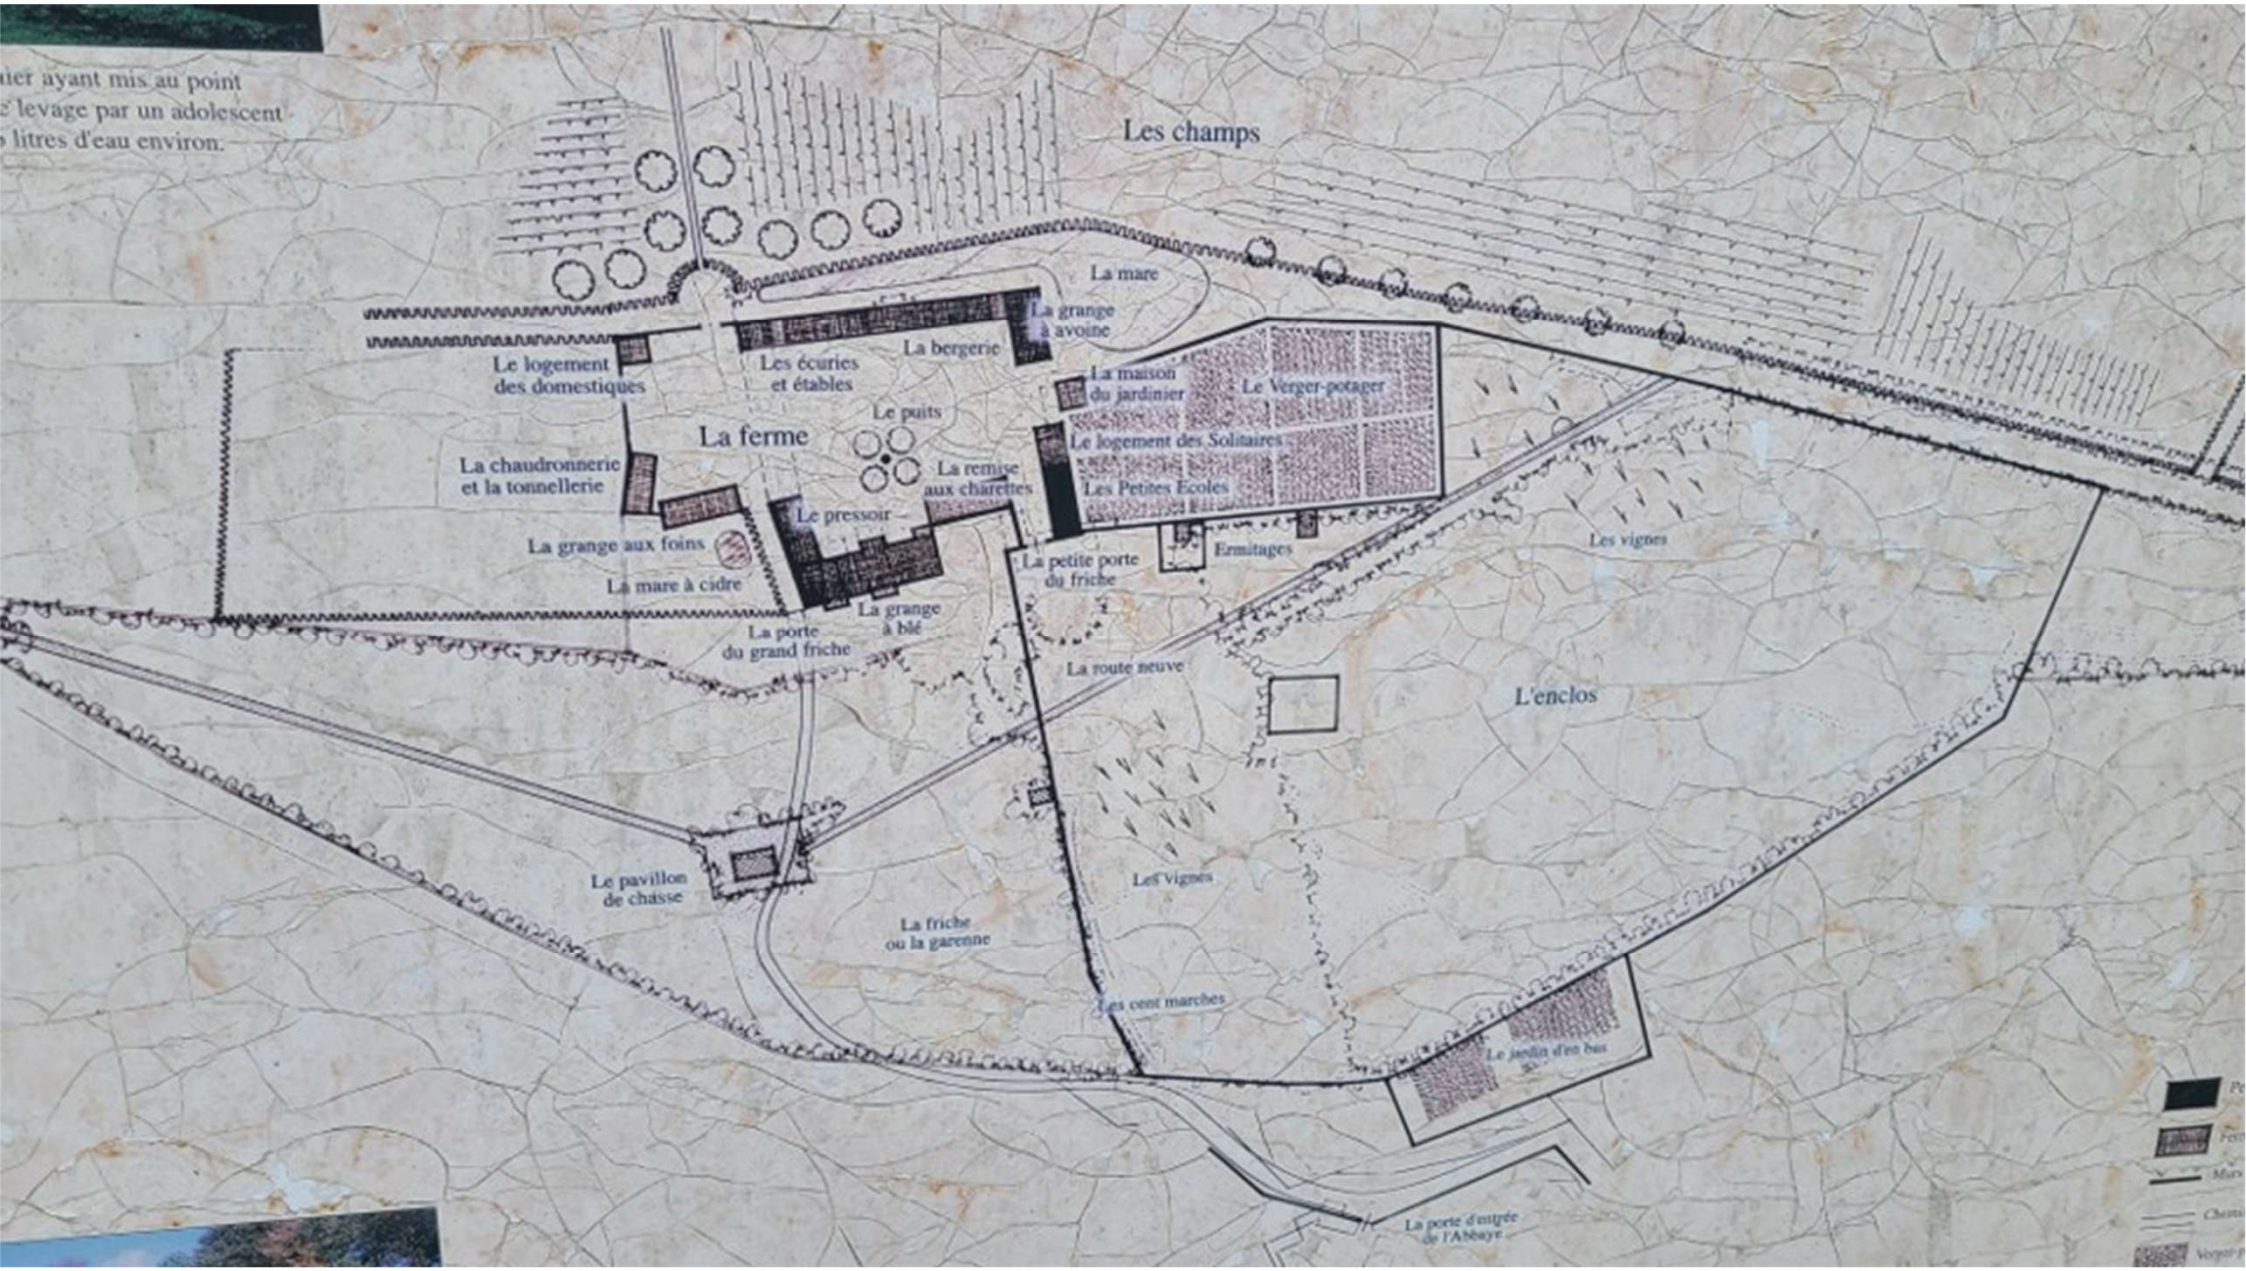

Détails extraits de la carte « Extrait de la carte topographique des environs de Versailles dite **CARTE DES CHASSES DU ROI**, levée et dressée de 1764 à 1773 » source : <https://gallica.bnf.fr/ark:/12148/btv1b53250871p>

1764-1773

1709

...ier ayant mis au point
...levage par un adolescent
... litres d'eau environ.

- Pe
- Fer
- Mur
- Châss
- Verger-p

Route Forestière de Font Couverte

Musée de Port-Royal

Musée National de Port-Royal des Champs

Verger des solitaires

Cèdre

Route des Granges de Port

2023

© Contributeurs de OpenStreetMap

Route forestière de Font Coeurte

Parking

Les Granges

En 2025

Les Granges

Entre 1764 - 1773

Les Granges

En 1709 (?)

Champs

Route forestière de Font Couverte

Champs