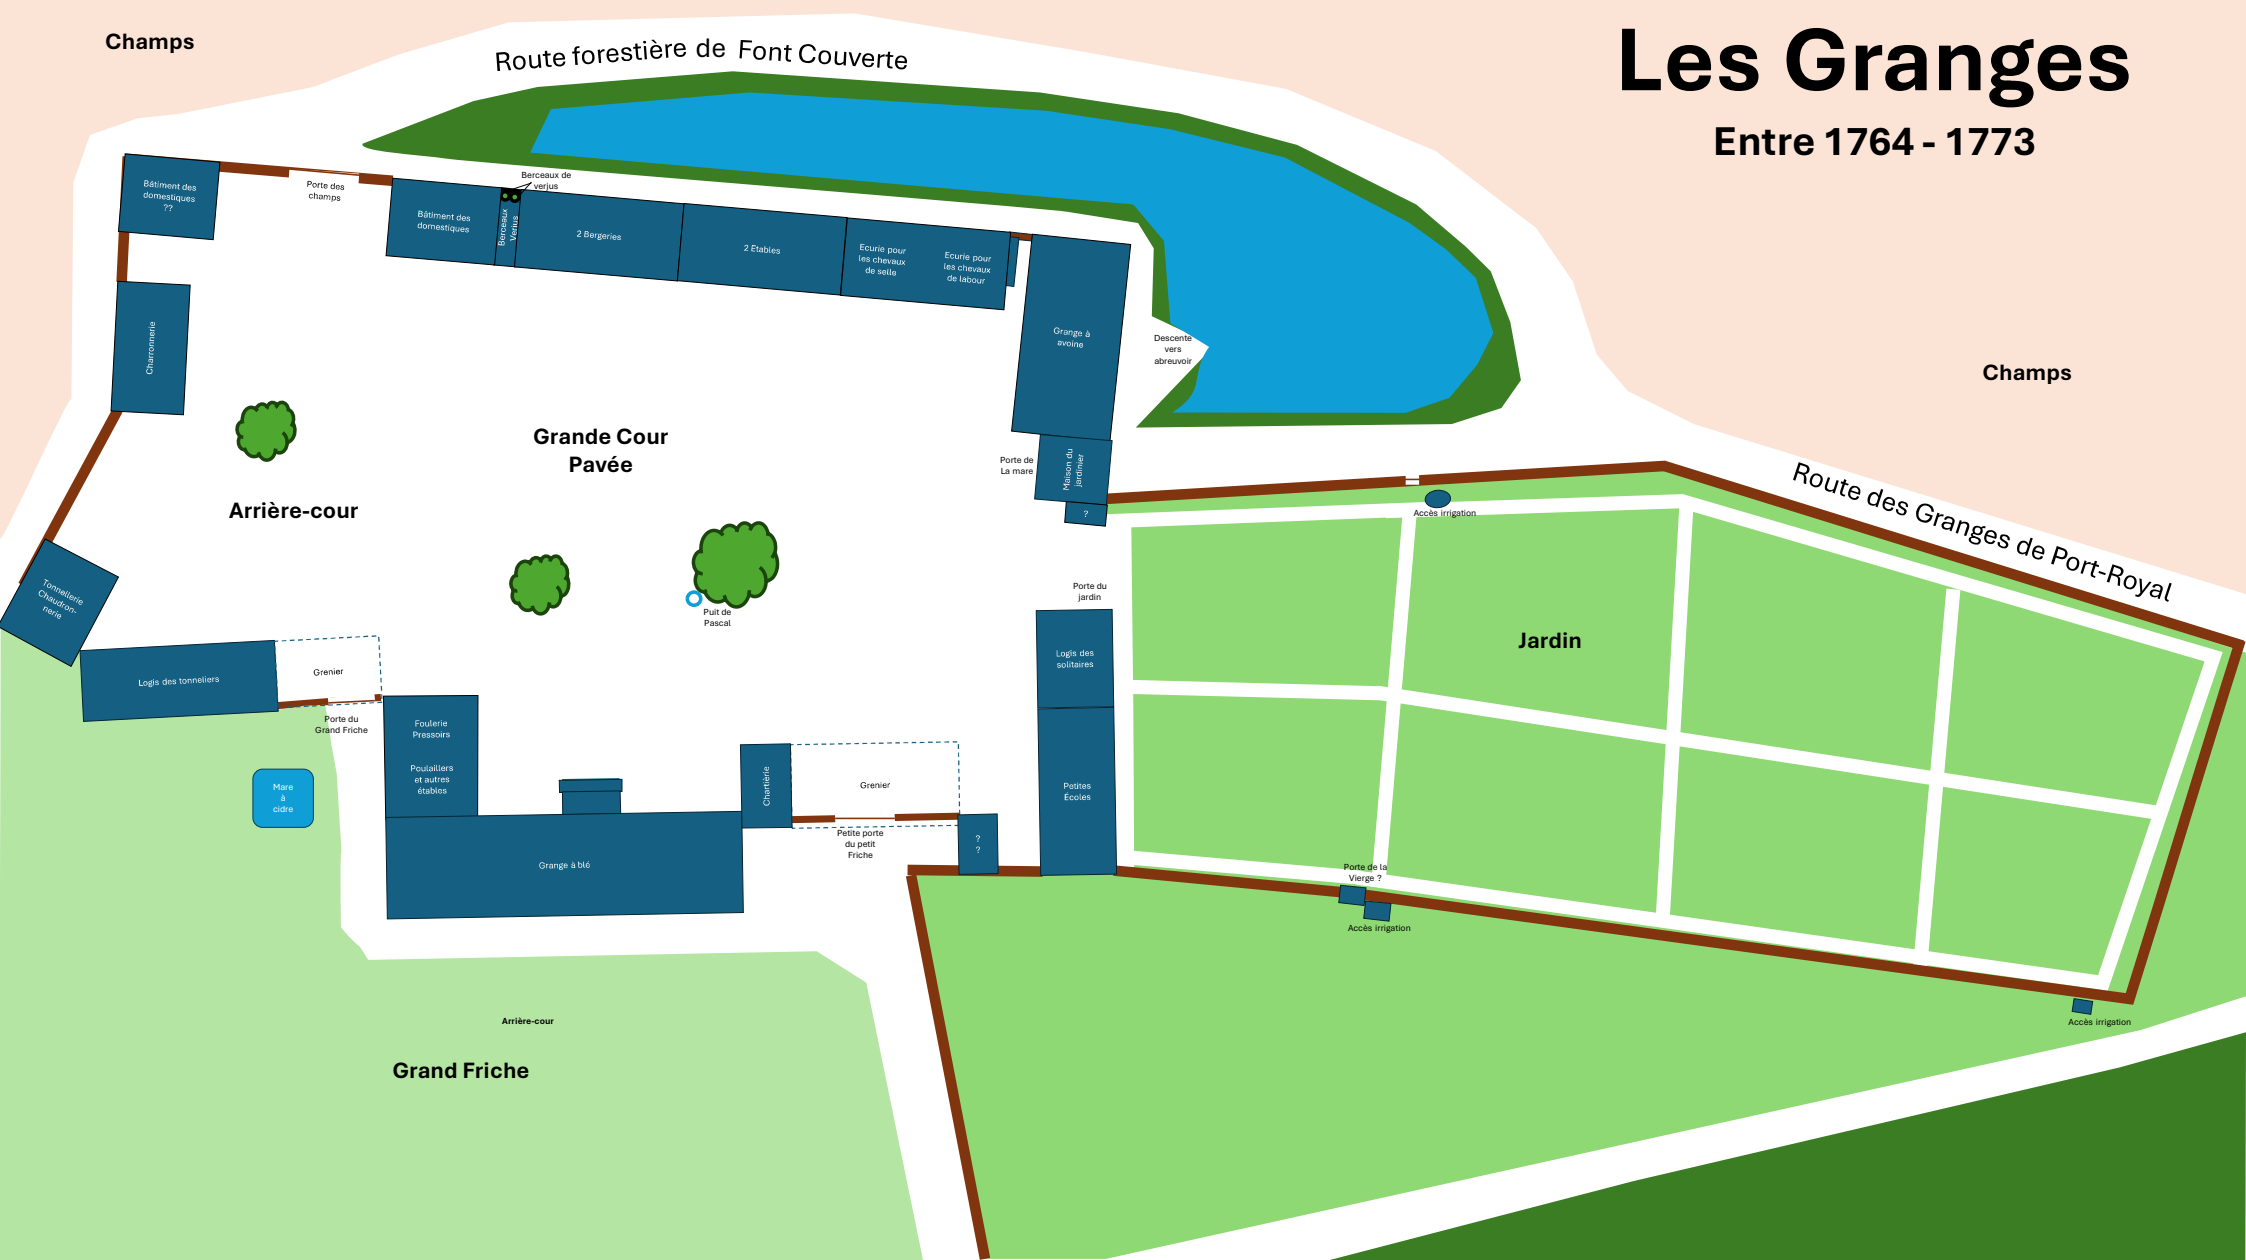

1764-1773

1709

...ier ayant mis au point
...levage par un adolescent
... litres d'eau environ.

- Pe
- Fer
- Mur
- Châss
- Verger-p

Route Forestière de Font Couverte

Musée de Port-Royal

Musée National de Port-Royal des Champs

Verger des solitaires

Cèdre

Route des Granges de Port

2023

© Contributeurs de OpenStreetMap

Route forestière de Font Coeurte

Parking

Les Granges

En 2025

Les Granges

Entre 1764 - 1773

Les Granges

En 1709 (?)

Champs

Route forestière de Font Couverte

Champs

Route des Granges de Port-Royal

Grande Cour Pavée

Jardin

Grand Friche

Arrière-cour

Porte des champs

Bergerie ?

2 Bergeries